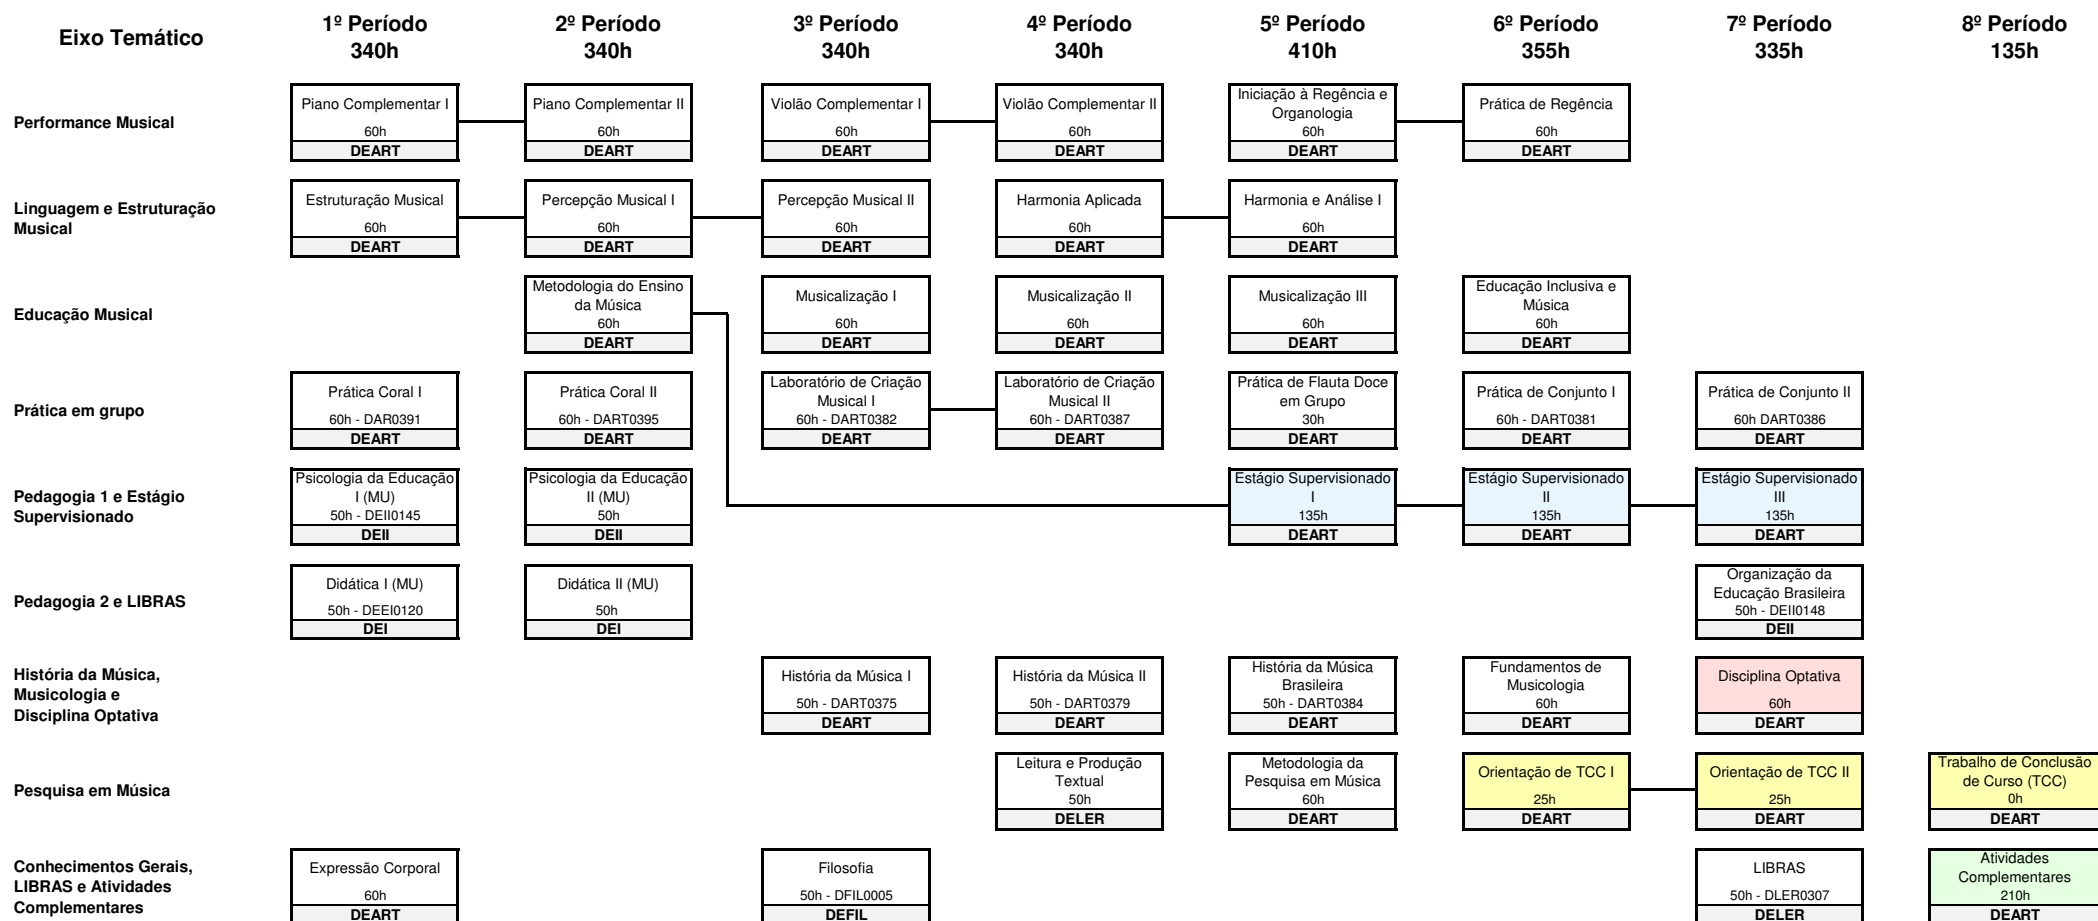

## FLUXOGRAMA HORIZONTAL DO CURSO DE LICENCIATURA EM MÚSICA CURRÍCULO NOVO (Res. CONSEPE 1.171/2014) - Em vigência desde 2014.2

**FLUXOGRAMA HORIZONTAL DO CURSO DE LICENCIATURA EM MÚSICA**  
**CURRÍCULO 15 (Res. CONSEPE 726/2009) - Em vigência de 2010.1 a 2014.1**